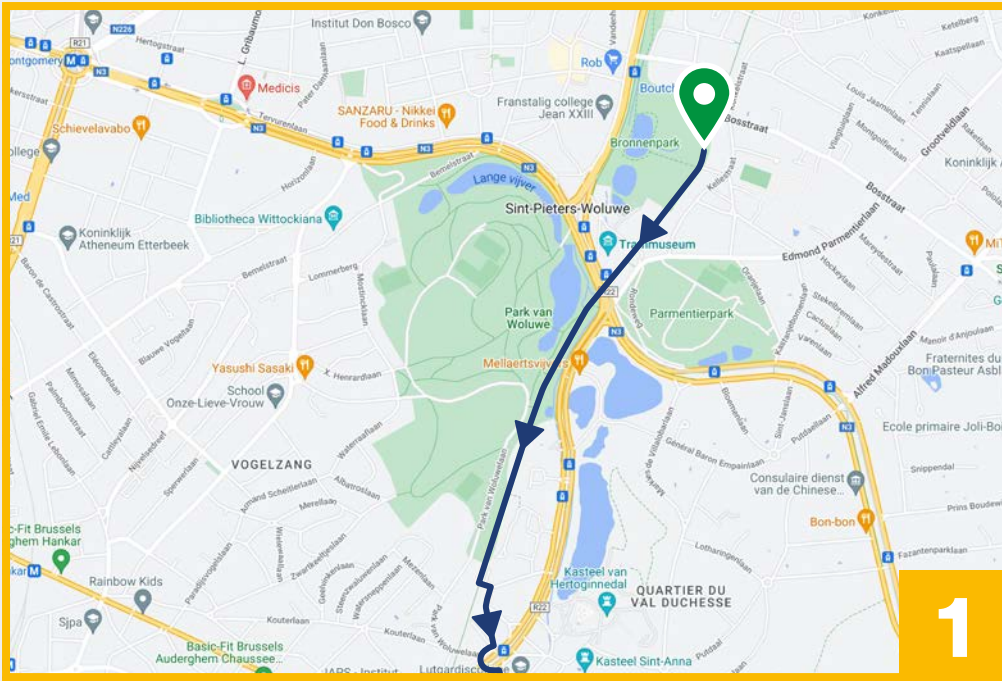

# Ontdek de groene rand van Brussel

BIKE FOR  
BRUSSELS

 60km  4u  500m

 **Startpunt: Bronnenpark**

Speeltuinen, een ministoomtreintje en tal van parken: deze fietsroute is leuk voor de hele familie!

Fiets als echte royals door het Koninklijk Domein van Laken, geniet van het groen in Watermaal-Bosvoorde en maak een wandelingetje rond de vijvers vlak bij het stadion van RSC Anderlecht.

Dorst of honger van al dat trappen? Gelukkig kom je op je weg geregeld een fijn café of restaurantje tegen.

Veel plezier op je fietstocht!

Ontdek de bezienswaardigheden  
& download de route hier

JOIN  
THE MOVE

mobilité-mobilité.brussels

BRUSSEL MOBILITEIT

GEWESTELIJKE OVERHEIDSDIENST BRUSSEL

5

6

7

8

13