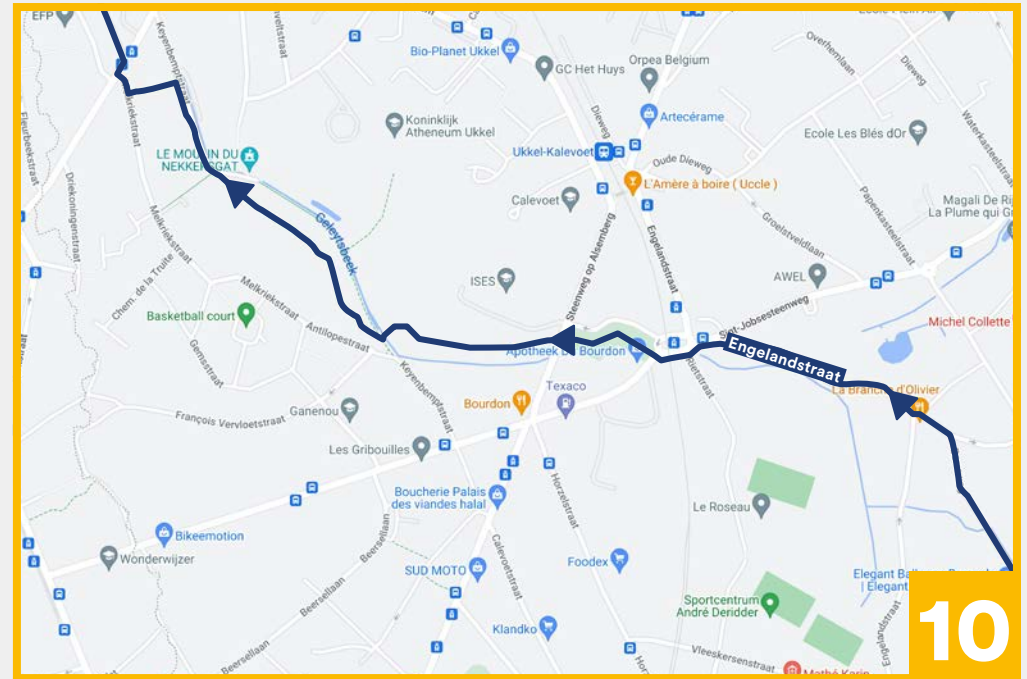

# Ontdek de groene rand van Brussel

BIKE FOR  
BRUSSELS

 60km  4u  500m

 **Startpunt: Bronnenpark**

Speeltuinen, een ministoomtreintje en tal van parken: deze fietsroute is leuk voor de hele familie!

Fiets als echte royals door het Koninklijk Domein van Laken, geniet van het groen in Watermaal-Bosvoorde en maak een wandelingetje rond de vijvers vlak bij het stadion van RSC Anderlecht.

Dorst of honger van al dat trappen? Gelukkig kom je op je weg geregeld een fijn café of restaurantje tegen.

Veel plezier op je fietstocht!

Ontdek de bezienswaardigheden  
& download de route hier

JOIN  
THE MOVE

mobilité-mobilité.brussels

BRUSSEL MOBILITEIT

GEWESTELIJKE OVERHEIDSDIENST BRUSSEL

5

6

7

8

13