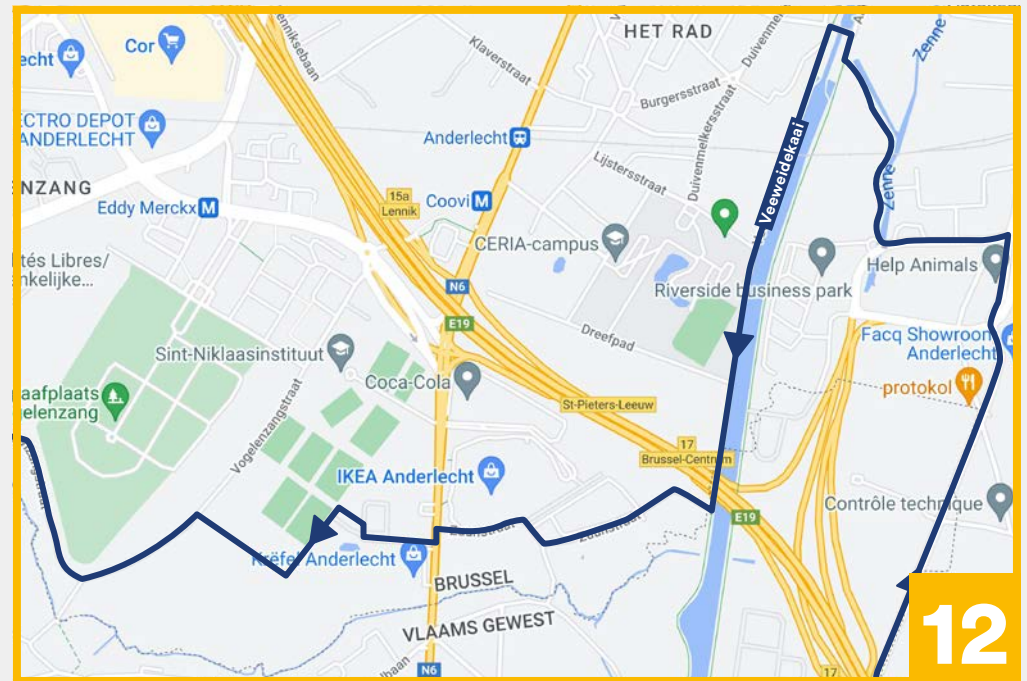

# Ontdek de groene rand van Brussel

BIKE FOR  
BRUSSELS

 60km  4u  500m

 **Startpunt: Bronnenpark**

Speeltuinen, een ministoomtreintje en tal van parken: deze fietsroute is leuk voor de hele familie!

Fiets als echte royals door het Koninklijk Domein van Laken, geniet van het groen in Watermaal-Bosvoorde en maak een wandelingetje rond de vijvers vlak bij het stadion van RSC Anderlecht.

mobilité-mobilité.brussels

BRUSSEL MOBILITEIT

GEWESTELIJKE OVERHEIDSDIENST BRUSSEL

5

6

7

8

13