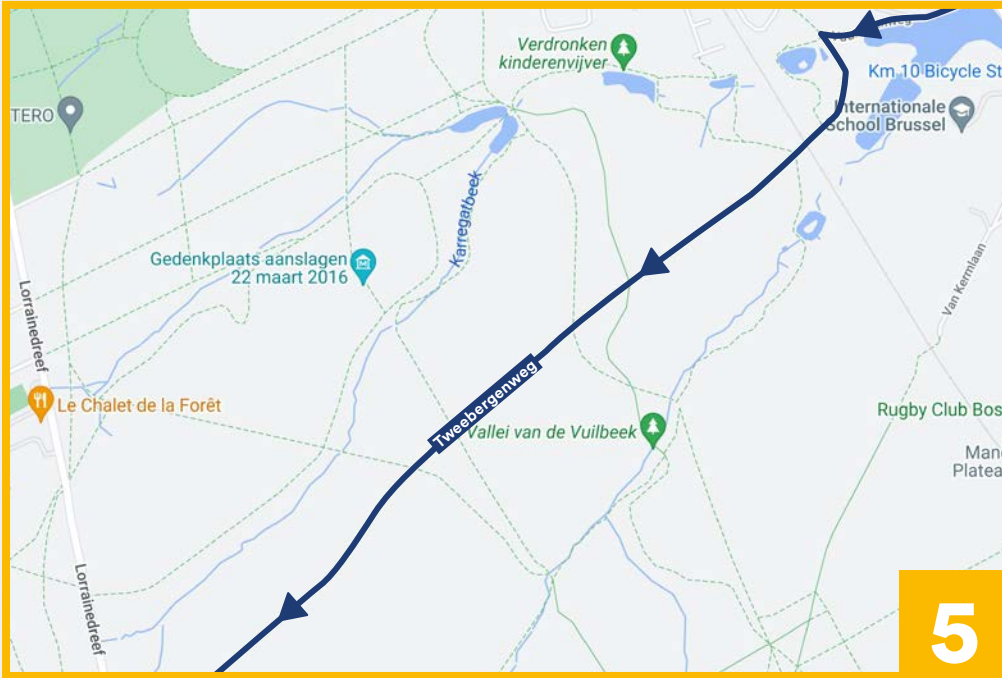

# Ontdek de groene rand van Brussel

BIKE FOR  
BRUSSELS

 60km  4u  500m

 **Startpunt: Bronnenpark**

Speeltuinen, een ministoomtreintje en tal van parken: deze fietsroute is leuk voor de hele familie!

Fiets als echte royals door het Koninklijk Domein van Laken, geniet van het groen in Watermaal-Bosvoorde en maak een wandelingetje rond de vijvers vlak bij het stadion van RSC Anderlecht.

Dorst of honger van al dat trappen? Gelukkig kom je op je weg geregeld een fijn café of restaurantje tegen.

Veel plezier op je fietstocht!

Ontdek de bezienswaardigheden  
& download de route hier

JOIN  
THE MOVE

mobilité-mobilité.brussels

BRUSSEL MOBILITEIT

GEWESTELIJKE OVERHEIDSDIENST BRUSSEL

5

6

7

8

13