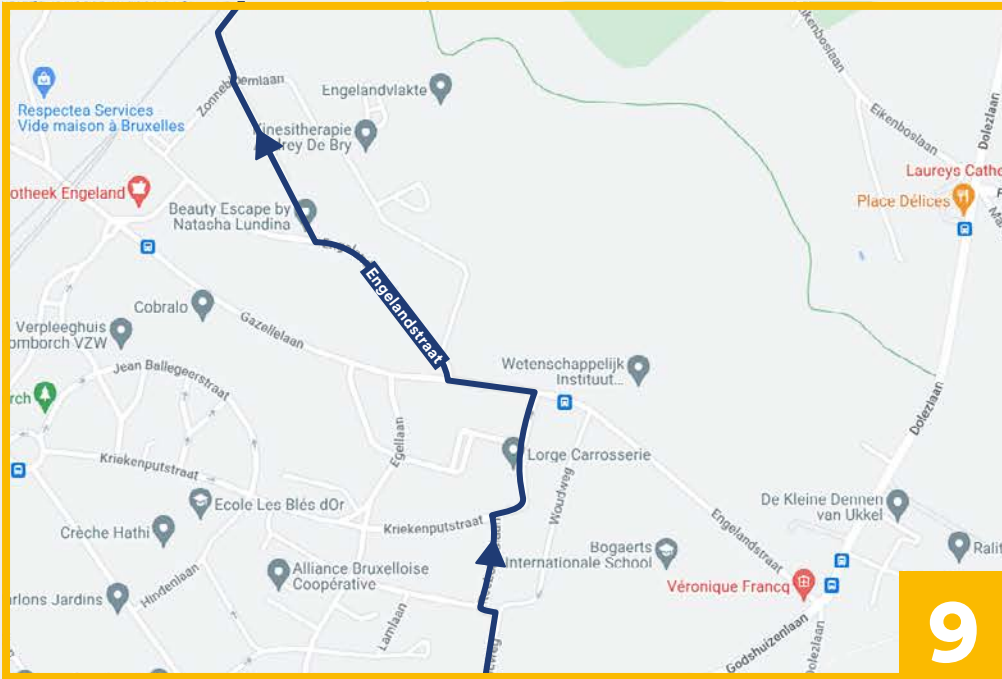

# Ontdek de groene rand van Brussel

BIKE FOR  
BRUSSELS

 60km  4u  500m

 **Startpunt: Bronnenpark**

Speeltuinen, een ministoomtreintje en tal van parken: deze fietsroute is leuk voor de hele familie!

Fiets als echte royals door het Koninklijk Domein van Laken, geniet van het groen in Watermaal-Bosvoorde en maak een wandelingetje rond de vijvers vlak bij het stadion van RSC Anderlecht.

mobilité-mobilité.brussels

BRUSSEL MOBILITEIT

GEWESTELIJKE OVERHEIDSDIENST BRUSSEL

5

6

7

8

13