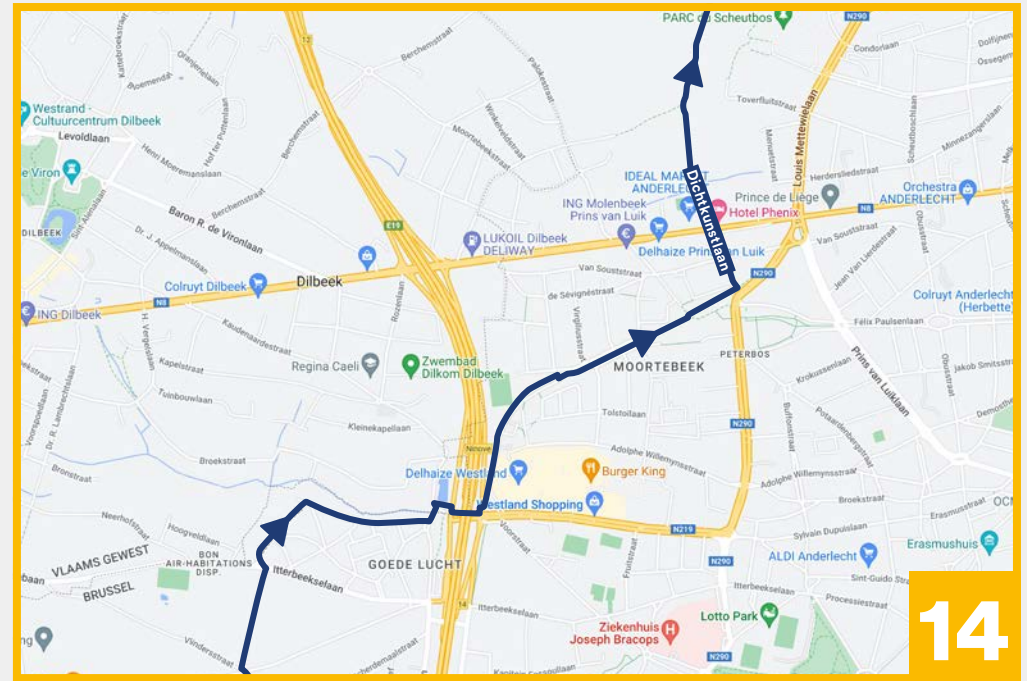

# Ontdek de groene rand van Brussel

BIKE FOR  
BRUSSELS

 60km  4u  500m

 **Startpunt: Bronnenpark**

Speeltuinen, een ministoomtreintje en tal van parken: deze fietsroute is leuk voor de hele familie!

Fiets als echte royals door het Koninklijk Domein van Laken, geniet van het groen in Watermaal-Bosvoorde en maak een wandelingetje rond de vijvers vlak bij het stadion van RSC Anderlecht.

mobilité-mobilité.brussels

BRUSSEL MOBILITEIT

GEWESTELIJKE OVERHEIDSDIENST BRUSSEL

5

6

7

8

13