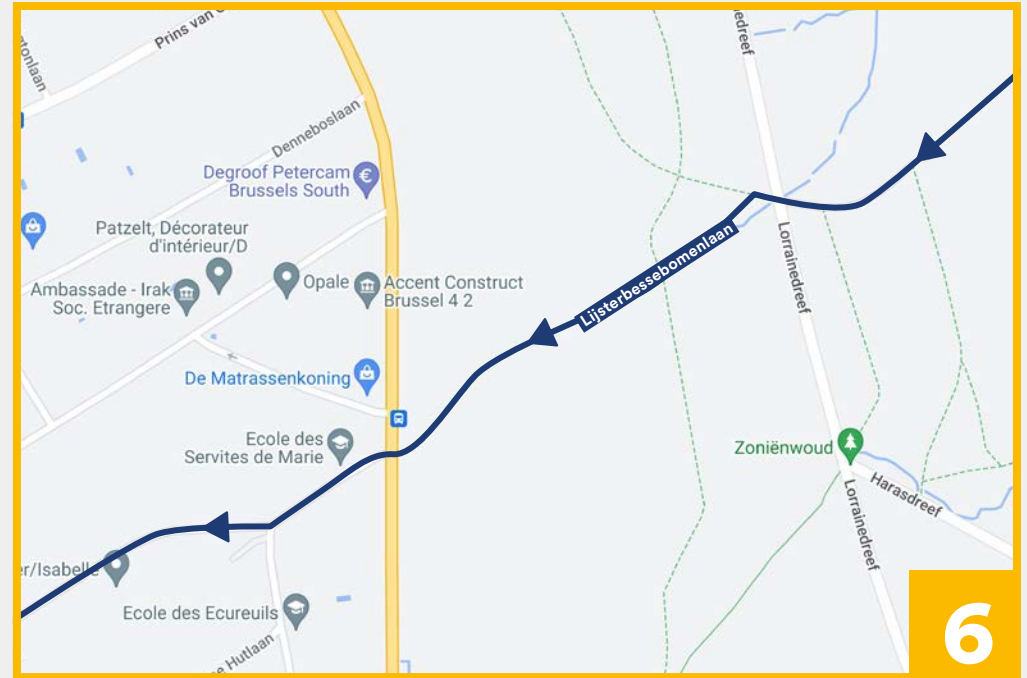

# Ontdek de groene rand van Brussel

BIKE FOR  
BRUSSELS

 60km  4u  500m

 **Startpunt: Bronnenpark**

Speeltuinen, een ministoomtreintje en tal van parken: deze fietsroute is leuk voor de hele familie!

Fiets als echte royals door het Koninklijk Domein van Laken, geniet van het groen in Watermaal-Bosvoorde en maak een wandelingetje rond de vijvers vlak bij het stadion van RSC Anderlecht.

mobilité-mobilité.brussels

BRUSSEL MOBILITEIT

GEWESTELIJKE OVERHEIDSDIENST BRUSSEL

5

6

7

8

13