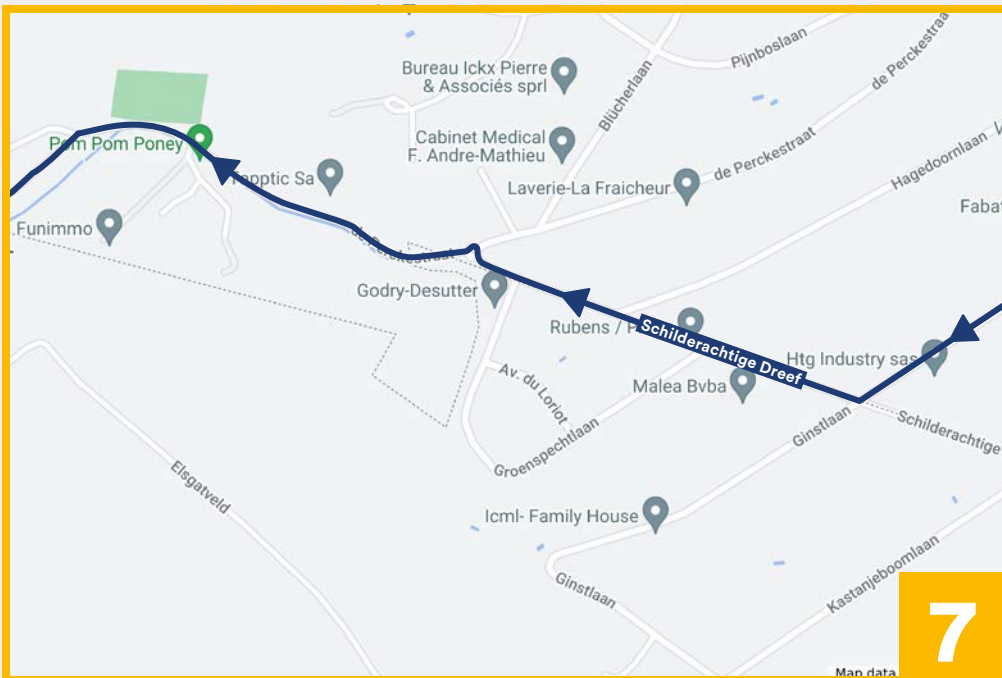

# Ontdek de groene rand van Brussel

BIKE FOR  
BRUSSELS

 60km  4u  500m

 **Startpunt: Bronnenpark**

Speeltuinen, een ministoomtreintje en tal van parken: deze fietsroute is leuk voor de hele familie!

Fiets als echte royals door het Koninklijk Domein van Laken, geniet van het groen in Watermaal-Bosvoorde en maak een wandelingetje rond de vijvers vlak bij het stadion van RSC Anderlecht.

mobilité-mobilité.brussels

BRUSSEL MOBILITEIT

GEWESTELIJKE OVERHEIDSDIENST BRUSSEL

5

6

7

8

13