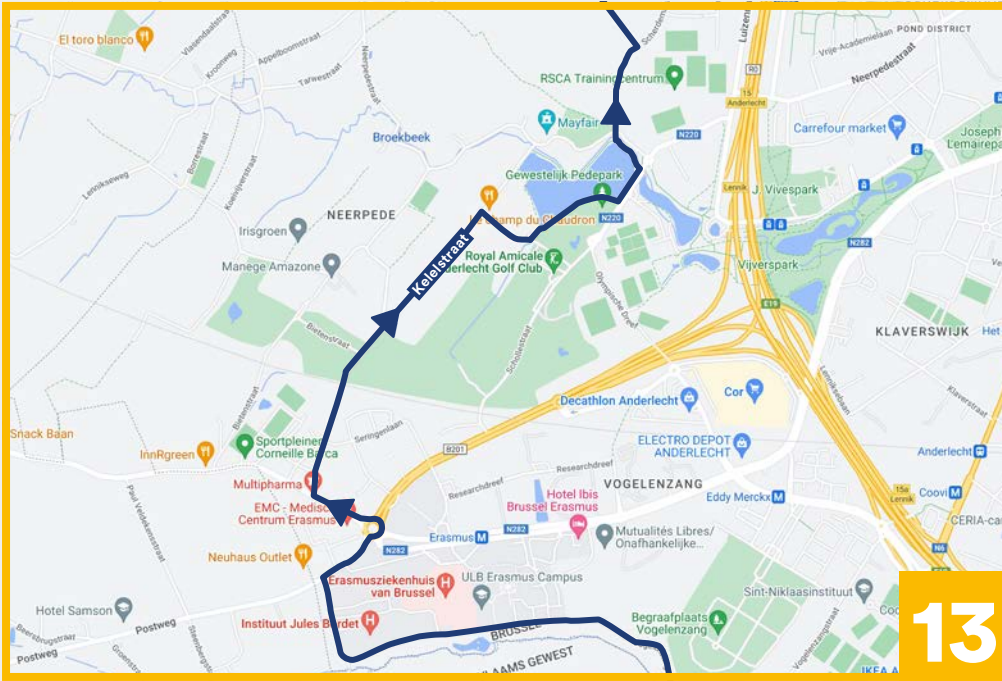

# Ontdek de groene rand van Brussel

BIKE FOR  
BRUSSELS

 60km  4u  500m

 **Startpunt: Bronnenpark**

Speeltuinen, een ministoomtreintje en tal van parken: deze fietsroute is leuk voor de hele familie!

Fiets als echte royals door het Koninklijk Domein van Laken, geniet van het groen in Watermaal-Bosvoorde en maak een wandelingetje rond de vijvers vlak bij het stadion van RSC Anderlecht.

mobilité-mobilité.brussels

BRUSSEL MOBILITEIT

GEWESTELIJKE OVERHEIDSDIENST BRUSSEL

5

6

7

8

13