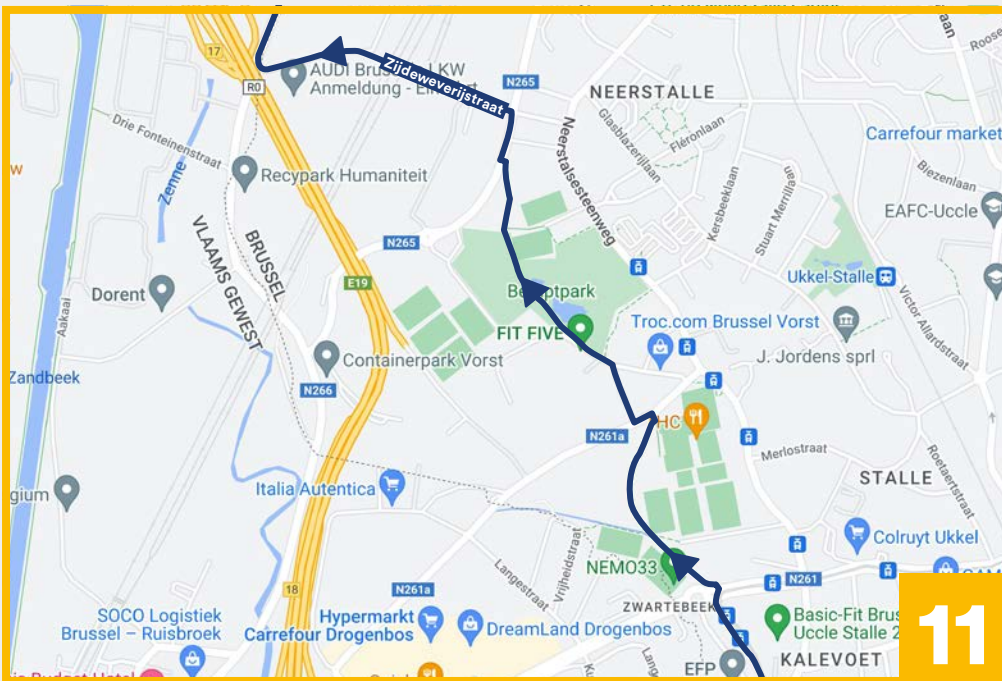

# Ontdek de groene rand van Brussel

BIKE FOR  
BRUSSELS

 60km  4u  500m

 **Startpunt: Bronnenpark**

Speeltuinen, een ministoomtreintje en tal van parken: deze fietsroute is leuk voor de hele familie!

Fiets als echte royals door het Koninklijk Domein van Laken, geniet van het groen in Watermaal-Bosvoorde en maak een wandelingetje rond de vijvers vlak bij het stadion van RSC Anderlecht.

Dorst of honger van al dat trappen? Gelukkig kom je op je weg geregeld een fijn café of restaurantje tegen.

Veel plezier op je fietstocht!

Ontdek de bezienswaardigheden  
& download de route hier

JOIN  
THE MOVE

mobilité-mobilité.brussels

BRUSSEL MOBILITEIT

GEWESTELIJKE OVERHEIDSDIENST BRUSSEL

5

6

7

8

13