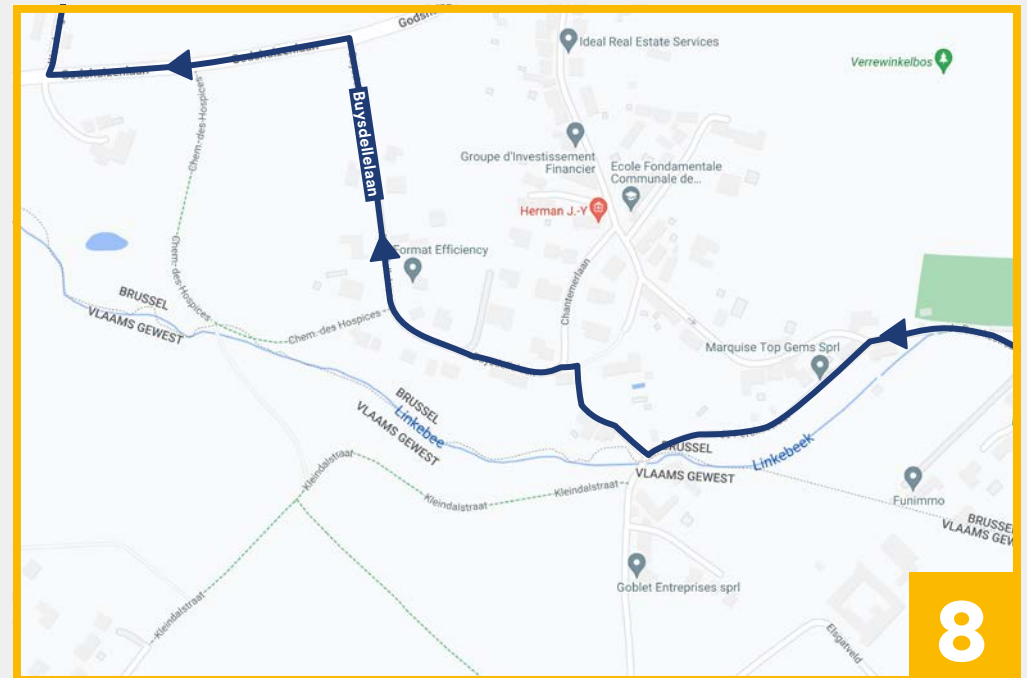

# Ontdek de groene rand van Brussel

BIKE FOR  
BRUSSELS

 60km  4u  500m

 **Startpunt: Bronnenpark**

Speeltuinen, een ministoomtreintje en tal van parken: deze fietsroute is leuk voor de hele familie!

Fiets als echte royals door het Koninklijk Domein van Laken, geniet van het groen in Watermaal-Bosvoorde en maak een wandelingetje rond de vijvers vlak bij het stadion van RSC Anderlecht.

mobilité-mobilité.brussels

BRUSSEL MOBILITEIT

GEWESTELIJKE OVERHEIDSDIENST BRUSSEL

5

6

7

8

13