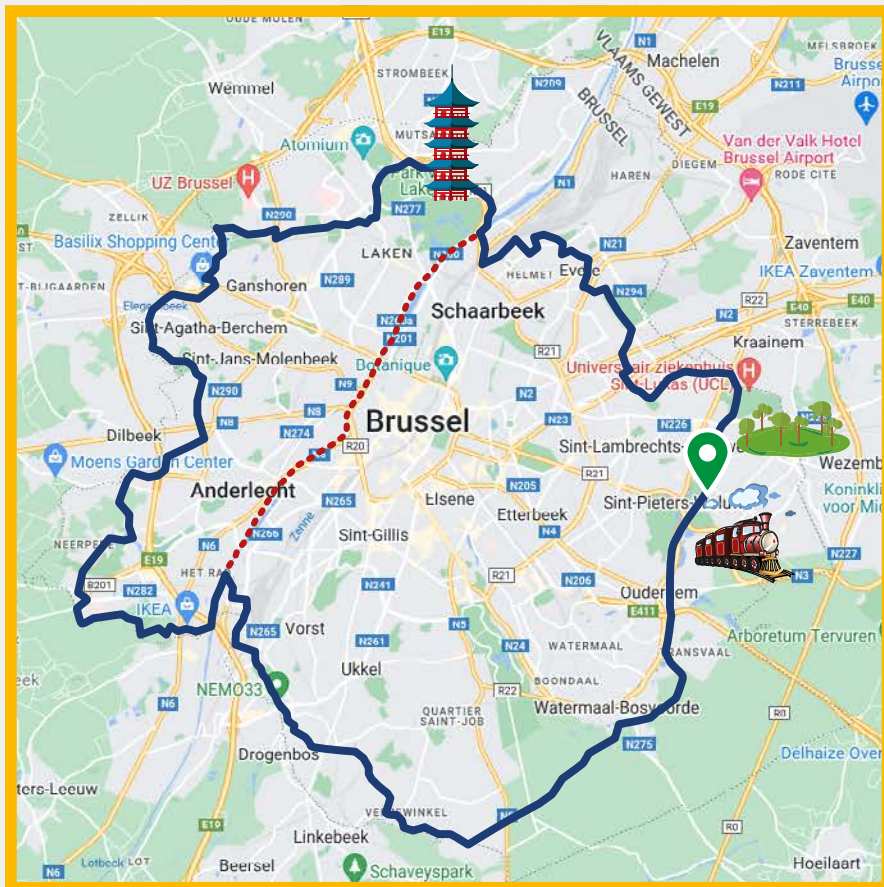

# Ontdek de groene rand van Brussel

BIKE FOR  
BRUSSELS

 60km  4u  500m

 **Startpunt: Bronnenpark**

Speeltuinen, een ministoomtreintje en tal van parken: deze fietsroute is leuk voor de hele familie!

Fiets als echte royals door het Koninklijk Domein van Laken, geniet van het groen in Watermaal-Bosvoorde en maak een wandelingetje rond de vijvers vlak bij het stadion van RSC Anderlecht.

Dorst of honger van al dat trappen? Gelukkig kom je op je weg geregeld een fijn café of restaurantje tegen.

Veel plezier op je fietstocht!

Ontdek de bezienswaardigheden  
& download de route hier

JOIN  
THE MOVE