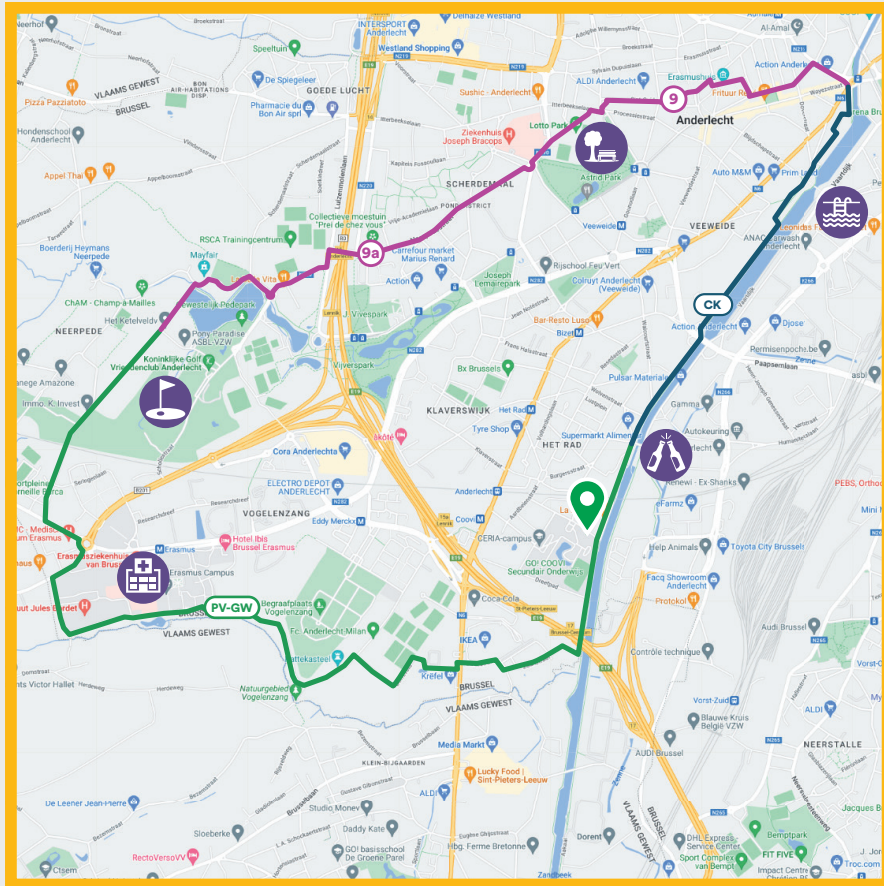

Pedaal langs het Kanaal

18km 1u15min 77m

Startpunt: COOVI

Trap van campus COOVI naar het Erasmushospitaal, langs de Vlaamse grens. Juich mee aan het stadion van R.S.C. Anderlecht, vul je drinkbus bij het Brussels Beer Project aan het kanaal en neem er tijdens de zomermaanden een duik in openluchtzwembad FLOW.

Ontdek de bezienswaardigheden
& download de route hier

Deze route gebruikt de GFR's.

JOIN
THE MOVE

mobilite-mobiliteit.brussels

BRUSSEL MOBILITEIT

GEWESTELIJKE OVERHEIDSDIENST BRUSSEL