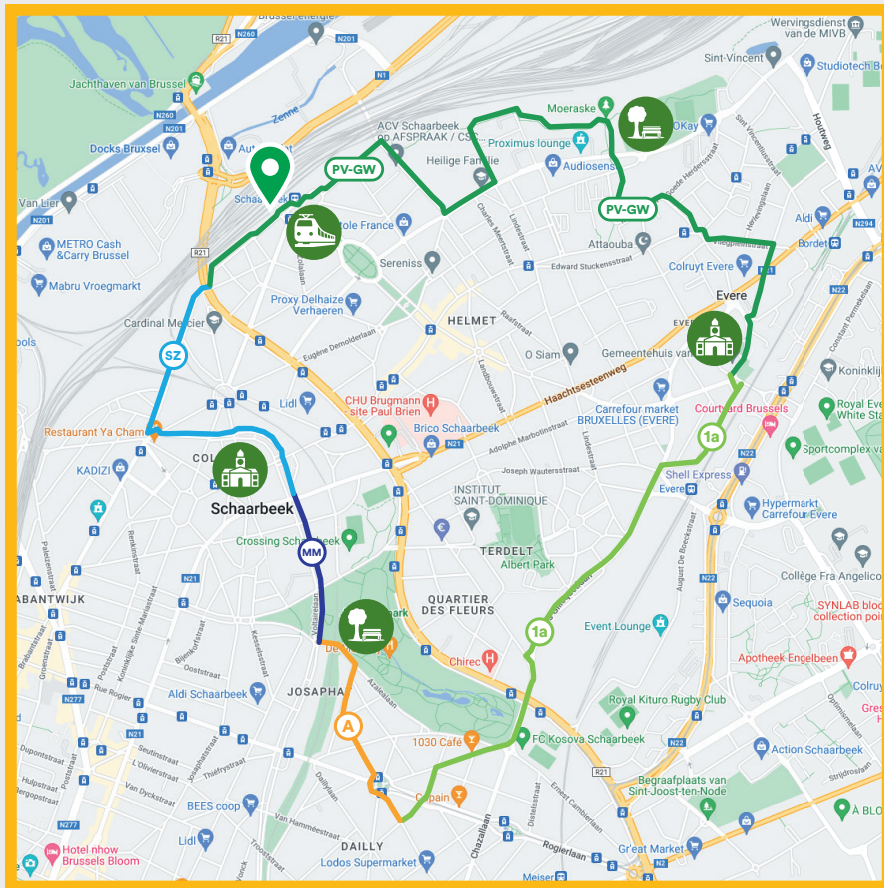

Het hoge noorden

9km

40min

60m

Startpunt: Schaarbeek station

Ga op expeditie in het noorden van de stad met deze Bike Route! We starten de route aan Schaarbeek station, fietsen richting Evere, houden halt op het gezellige plein aan het gemeentehuis van Schaarbeek en eindigen de route aan Schaarbeek station.

Ontdek de bezienswaardigheden
& download de route hier

Deze route gebruikt de GFR's.

JOIN
THE MOVE

mobilité-mobilité.brussels

BRUSSEL MOBILITEIT

GEWESTELIJKE OVERHEIDSDIENST BRUSSEL