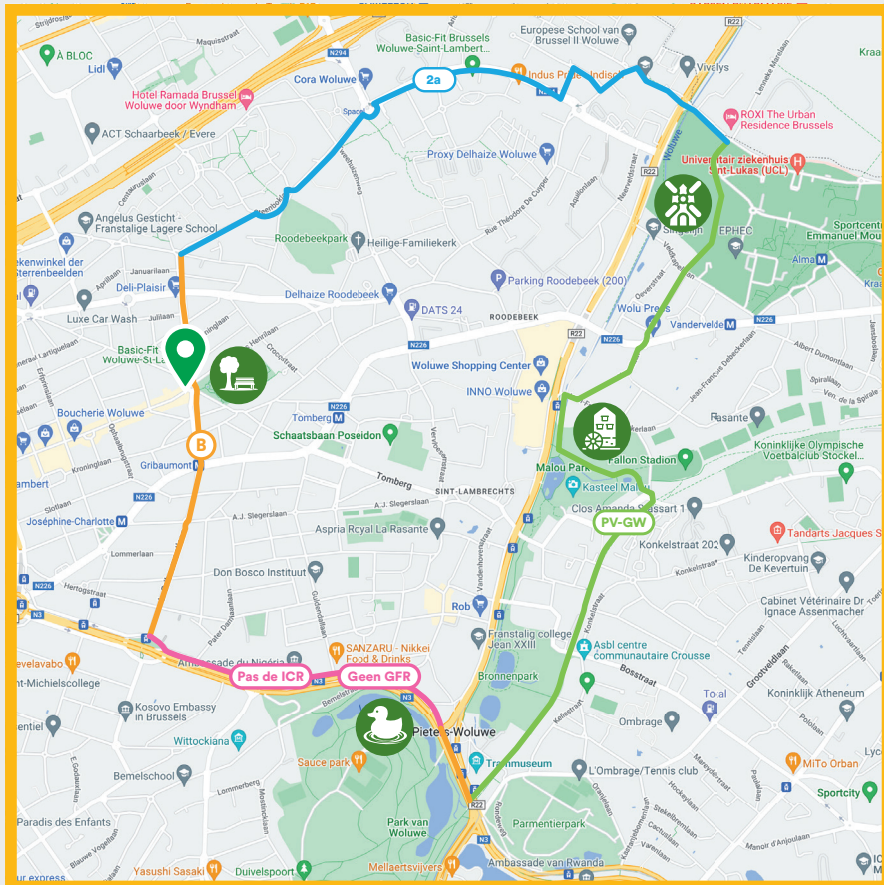

Wielen door de Woluwe's

12km 1u 105m

Startpunt: George Henripark

Jezelf omringen met natuur, zonder ver van de stad te wijken?

We trakteren je graag op een frisse portie groen tijdens deze Bike Route.

Ontdek al trappend de verborgen hoekjes van Sint-Lambrechts-Woluwe en Sint-Pieters-Woluwe. Starten doen we aan het George Henripark.

Onderweg passeren we nog heel wat andere parken, een kasteel, een brullende leeuw en ... molens?

Ontdek de bezienswaardigheden
& download de route hier

Deze route gebruikt de GFR's.

JOIN
THE MOVE

mobilité-mobilité.brussels

BRUSSEL MOBILITEIT

GEWESTELIJKE OVERHEIDSDIENST BRUSSEL