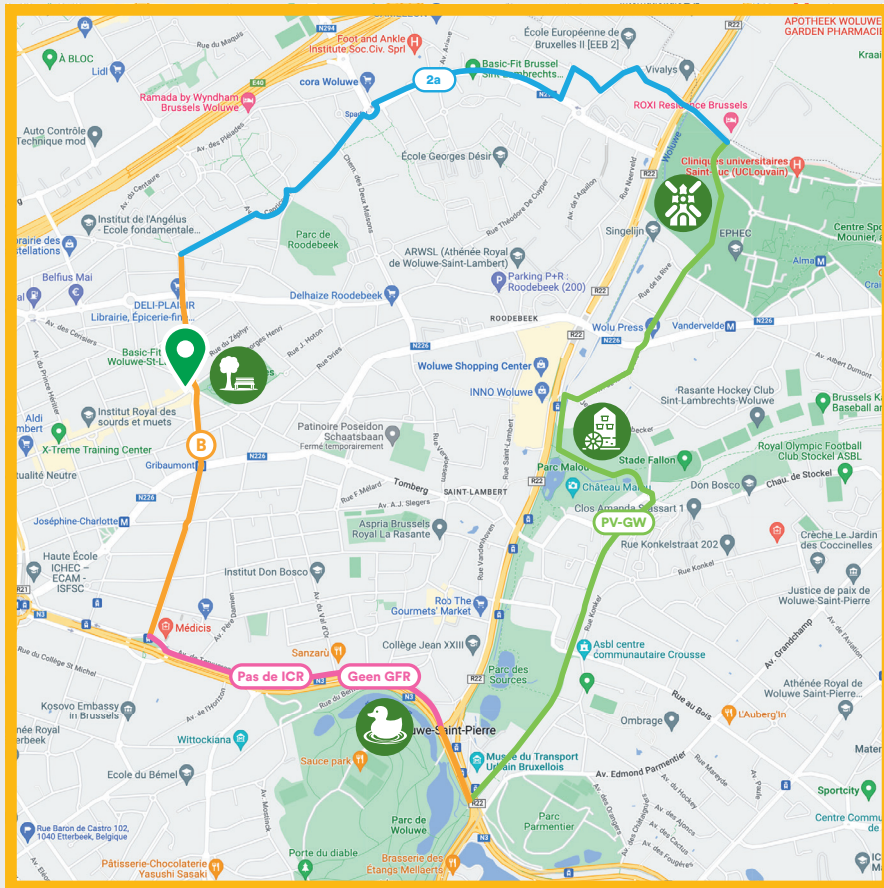

D'un Woluwe à l'autre

BIKE FOR BRUSSELS

 12km  1h  105m

 Point de départ : Parc Georges Henri

S'entourer de nature sans pour autant quitter Bruxelles ?

C'est possible, et c'est ce que nous vous proposons dans notre Bike Route !

Tout en pédalant, nous vous ferons découvrir les coins cachés de Woluwe-Saint-Lambert et de Woluwe-Saint-Pierre. Notre point de départ : le parc Georges Henri.

En chemin, vous pourrez contempler de nombreux autres parcs, un château, un lion rugissant et... des moulins !

Découvrez les points d'intérêts & téléchargez la route ici

Cette route utilise les ICR.

JOIN
THE MOVE

mobilite-mobiliteit.brussels

BRUXELLES MOBILITÉ
SERVICE PUBLIC RÉGIONAL DE BRUXELLES